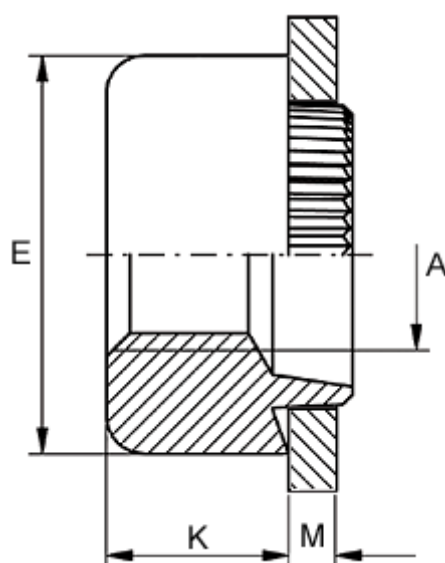

Varenummer: 12716000050120
Beskrivelse: KLEE-coil 716 000 050.120
M5 Stål uhærdet, forz./gulchromat.

Mål

Anbefalet huldia. for ekstrem belastning	= 8.2
Anbefalet huldia. for normal brug	= 8.3
Højde K	= 3.3
Indvendigt gevind A	= M5
Pladetykkelse M	= 4,4 til 4,6
Udvendig diameter E	= 11.0